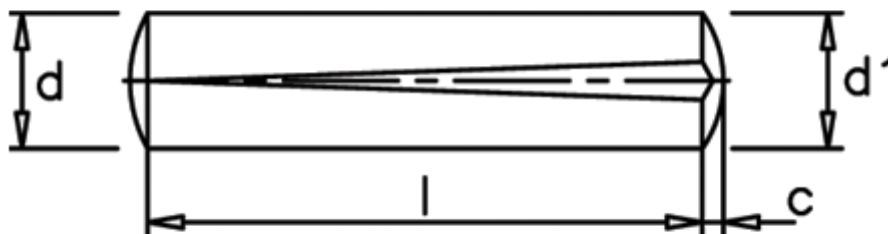

Varenummer: 080131281
Beskrivelse: KLEE Kærvstift S1 3x26
Rustfast 1.4305

Mål

c	= 0,45
d	= 3.0
d1	= 3.20
Længde	= 26